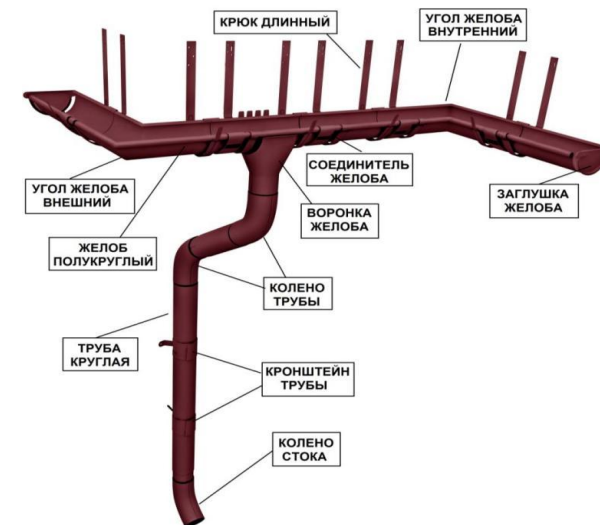

Комплект: дождеприемник 1 шт., перегородка-сифон 2 шт., корзина для дождеприемника 1 шт., решетка 1 шт.

Водосток с полимерным покрытием представлен в следующих цветах:
диаметр 125/90 - RAL 9005, RAL 9003, RAL 8017, RAL 8004, RAL 7024, RAL 6005, RAL 3011, RAL 3005, RR 29, RR 32, RR 11, AlZn;
диаметр 150/100 - RAL 9003, RAL 8017, RR 32
 Водосточная система Grand Line® изготовлена из оцинкованной стали с двухсторонним полиуретановым покрытием Granite и покрытием Aluzinc.
 Возможна окраска водостока 125/90 в любые цвета по каталогу RAL с наценкой за окраску 25% к цене водостока Granite.
 Срок изготовления 4 недели.

1.13. Водосток VORTEX прямоугольного сечения

цены действительны с 01.01.2019

Внешний вид	Наименование	Покрытие	Ед. изм.	Прежняя цена, руб./шт.	
				PE	Zn
	Прямоугольный желоб, 2,5м	полиэстер	шт.	-	378,00
	Прямоугольный желоб, 3м	полиэстер		479,00	-
	Соединитель желоба	полиэстер	шт.	67,00	-
	Заглушка желоба, левая, правая	полиэстер	шт.	65,00	57,00
	Угол желоба внутренний, 90 градусов	полиэстер	шт.	345,00	322,00
	Угол желоба внешний, 90 градусов	полиэстер	шт.	379,00	361,00
	Воронка врезная	полиэстер	шт.	67,00	62,00
	Крюк длинный	полиэстер	шт.	90,00	86,00
	Крюк длинный полоса	полиэстер	шт.	112,00	99,00
	Крюк короткий полоса	полиэстер	шт.	93,00	88,00
	Крюк скрытого крепления	цинк	шт.	25,00	
	Прямоугольная труба, 1м	полиэстер	шт.	188,00	174,00
	Прямоугольная труба, 2м	полиэстер	шт.	385,00	-
	Прямоугольная труба, 2,5м	полиэстер	шт.	-	431,00
	Прямоугольная труба, 3м	полиэстер	шт.	537,00	-
	Прямоугольная труба, 1м с коленом	полиэстер	шт.	197,00	-
	Прямоугольная труба, 3м с коленом	полиэстер	шт.	565,00	-
	Колено трубы гофрированное	полиэстер	шт.	88,00	80,00
	Кронштейн трубы на кирпич (в комплекте шпилька-саморез + дюбель)	полиэстер	шт.	82,00	76,00
	Кронштейн трубы на дерево (в комплект саморезы не входят)	полиэстер	шт.	70,00	64,00
	Защелка кронштейна трубы	полиэстер	шт.	30,00	30,00